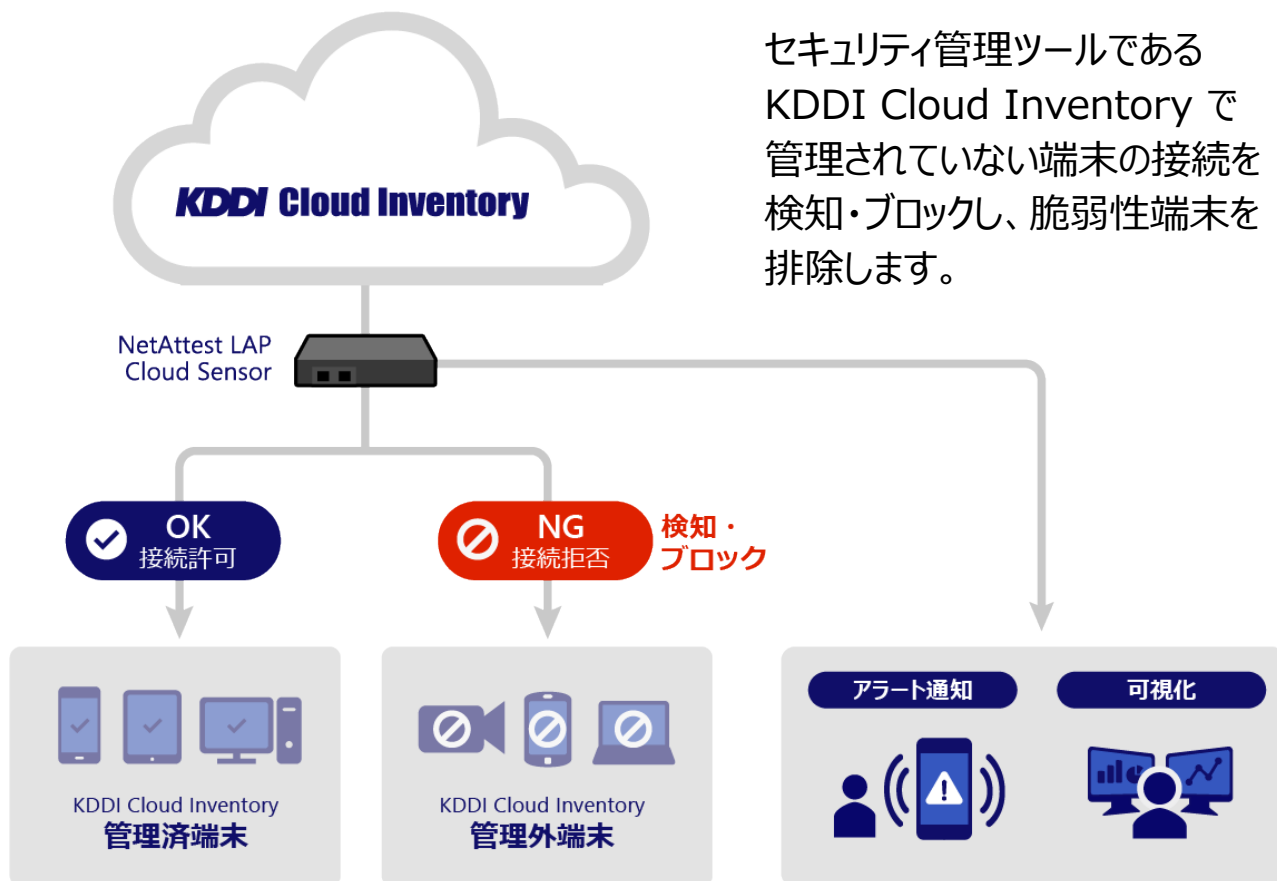

IPアドレスを振って置くだけ、クラウドで楽々運用
不正端末検知・防御オプション

センサーをLAN毎に置くだけで、不正な端末を検知・ブロック

NetAttest LAP Cloud Sensor

こんなことはありませんか？

- プライベート端末つなぎ放題
- 無線APが勝手に立てられている
- IoT機器の管理に困っている

提供機能

導入イメージ

これ一つでらくらく、統合管理！

KDDI Cloud Inventory で エンドポイントセキュリティを統合管理

- 端末セキュリティ管理
- IT資産理
- 不正端末検知

■ KDDI Cloud Inventory に関するお問い合わせは

<http://global.kddi.com/ja/>