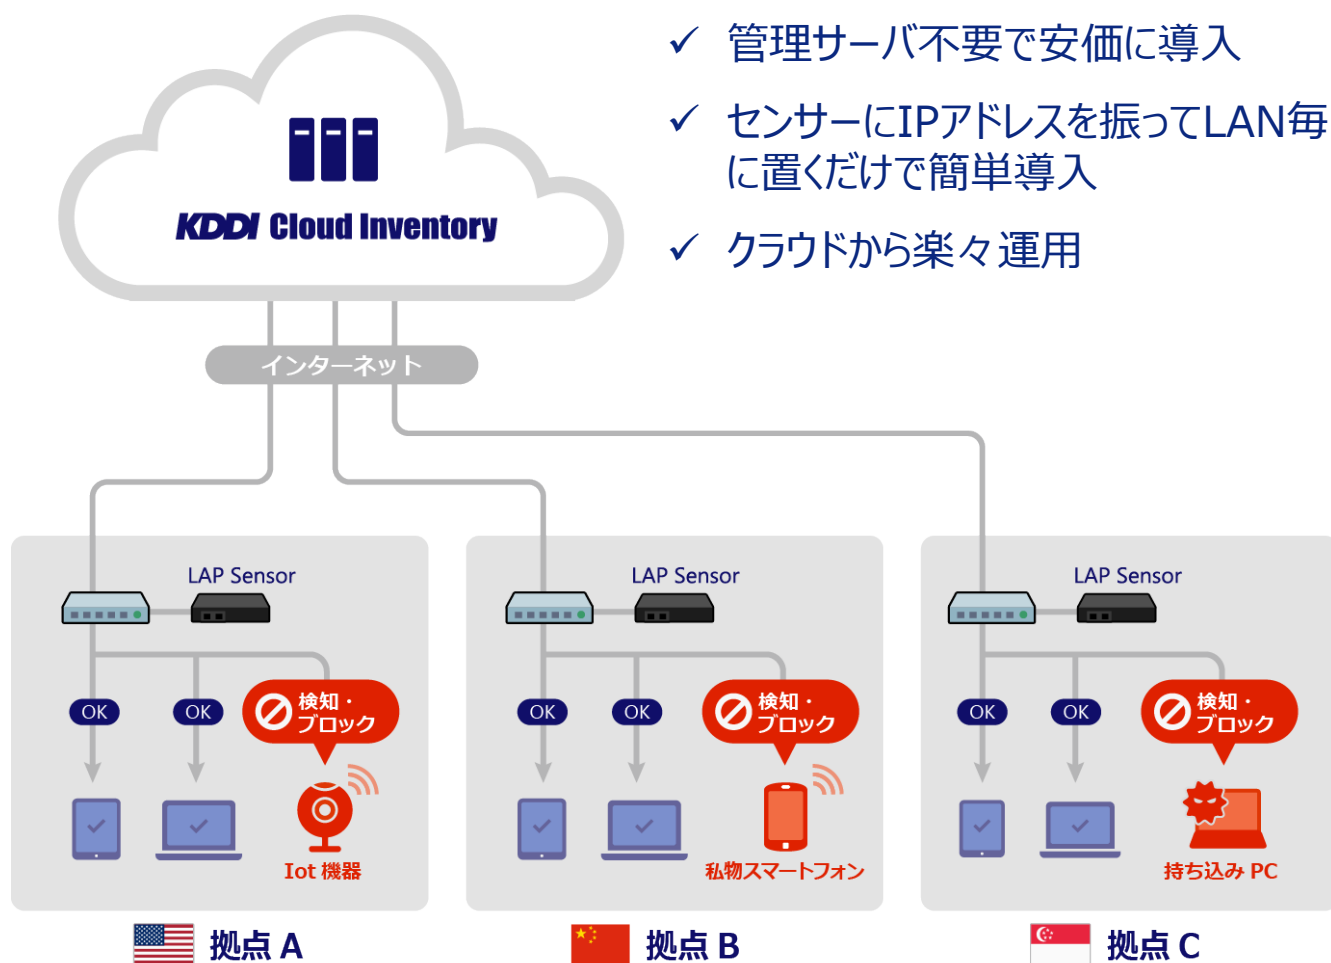

IPアドレスを振って置くだけ、クラウドで楽々運用
不正端末検知・防御オプション

センサーをLAN毎に置くだけで、不正な端末を検知・ブロック

NetAttest LAP Cloud Sensor

こんなことはありませんか？

- プライベート端末つなぎ放題
- 無線APが勝手に立てられている
- IoT機器の管理に困っている

提供機能

導入イメージ

これ一つでらくらく、統合管理！

KDDI Cloud Inventory で エンドポイントセキュリティを統合管理

- 端末セキュリティ管理
- IT資産理
- 不正端末検知

■ KDDI Cloud Inventory に関するお問い合わせは

<http://global.kddi.com/ja/>